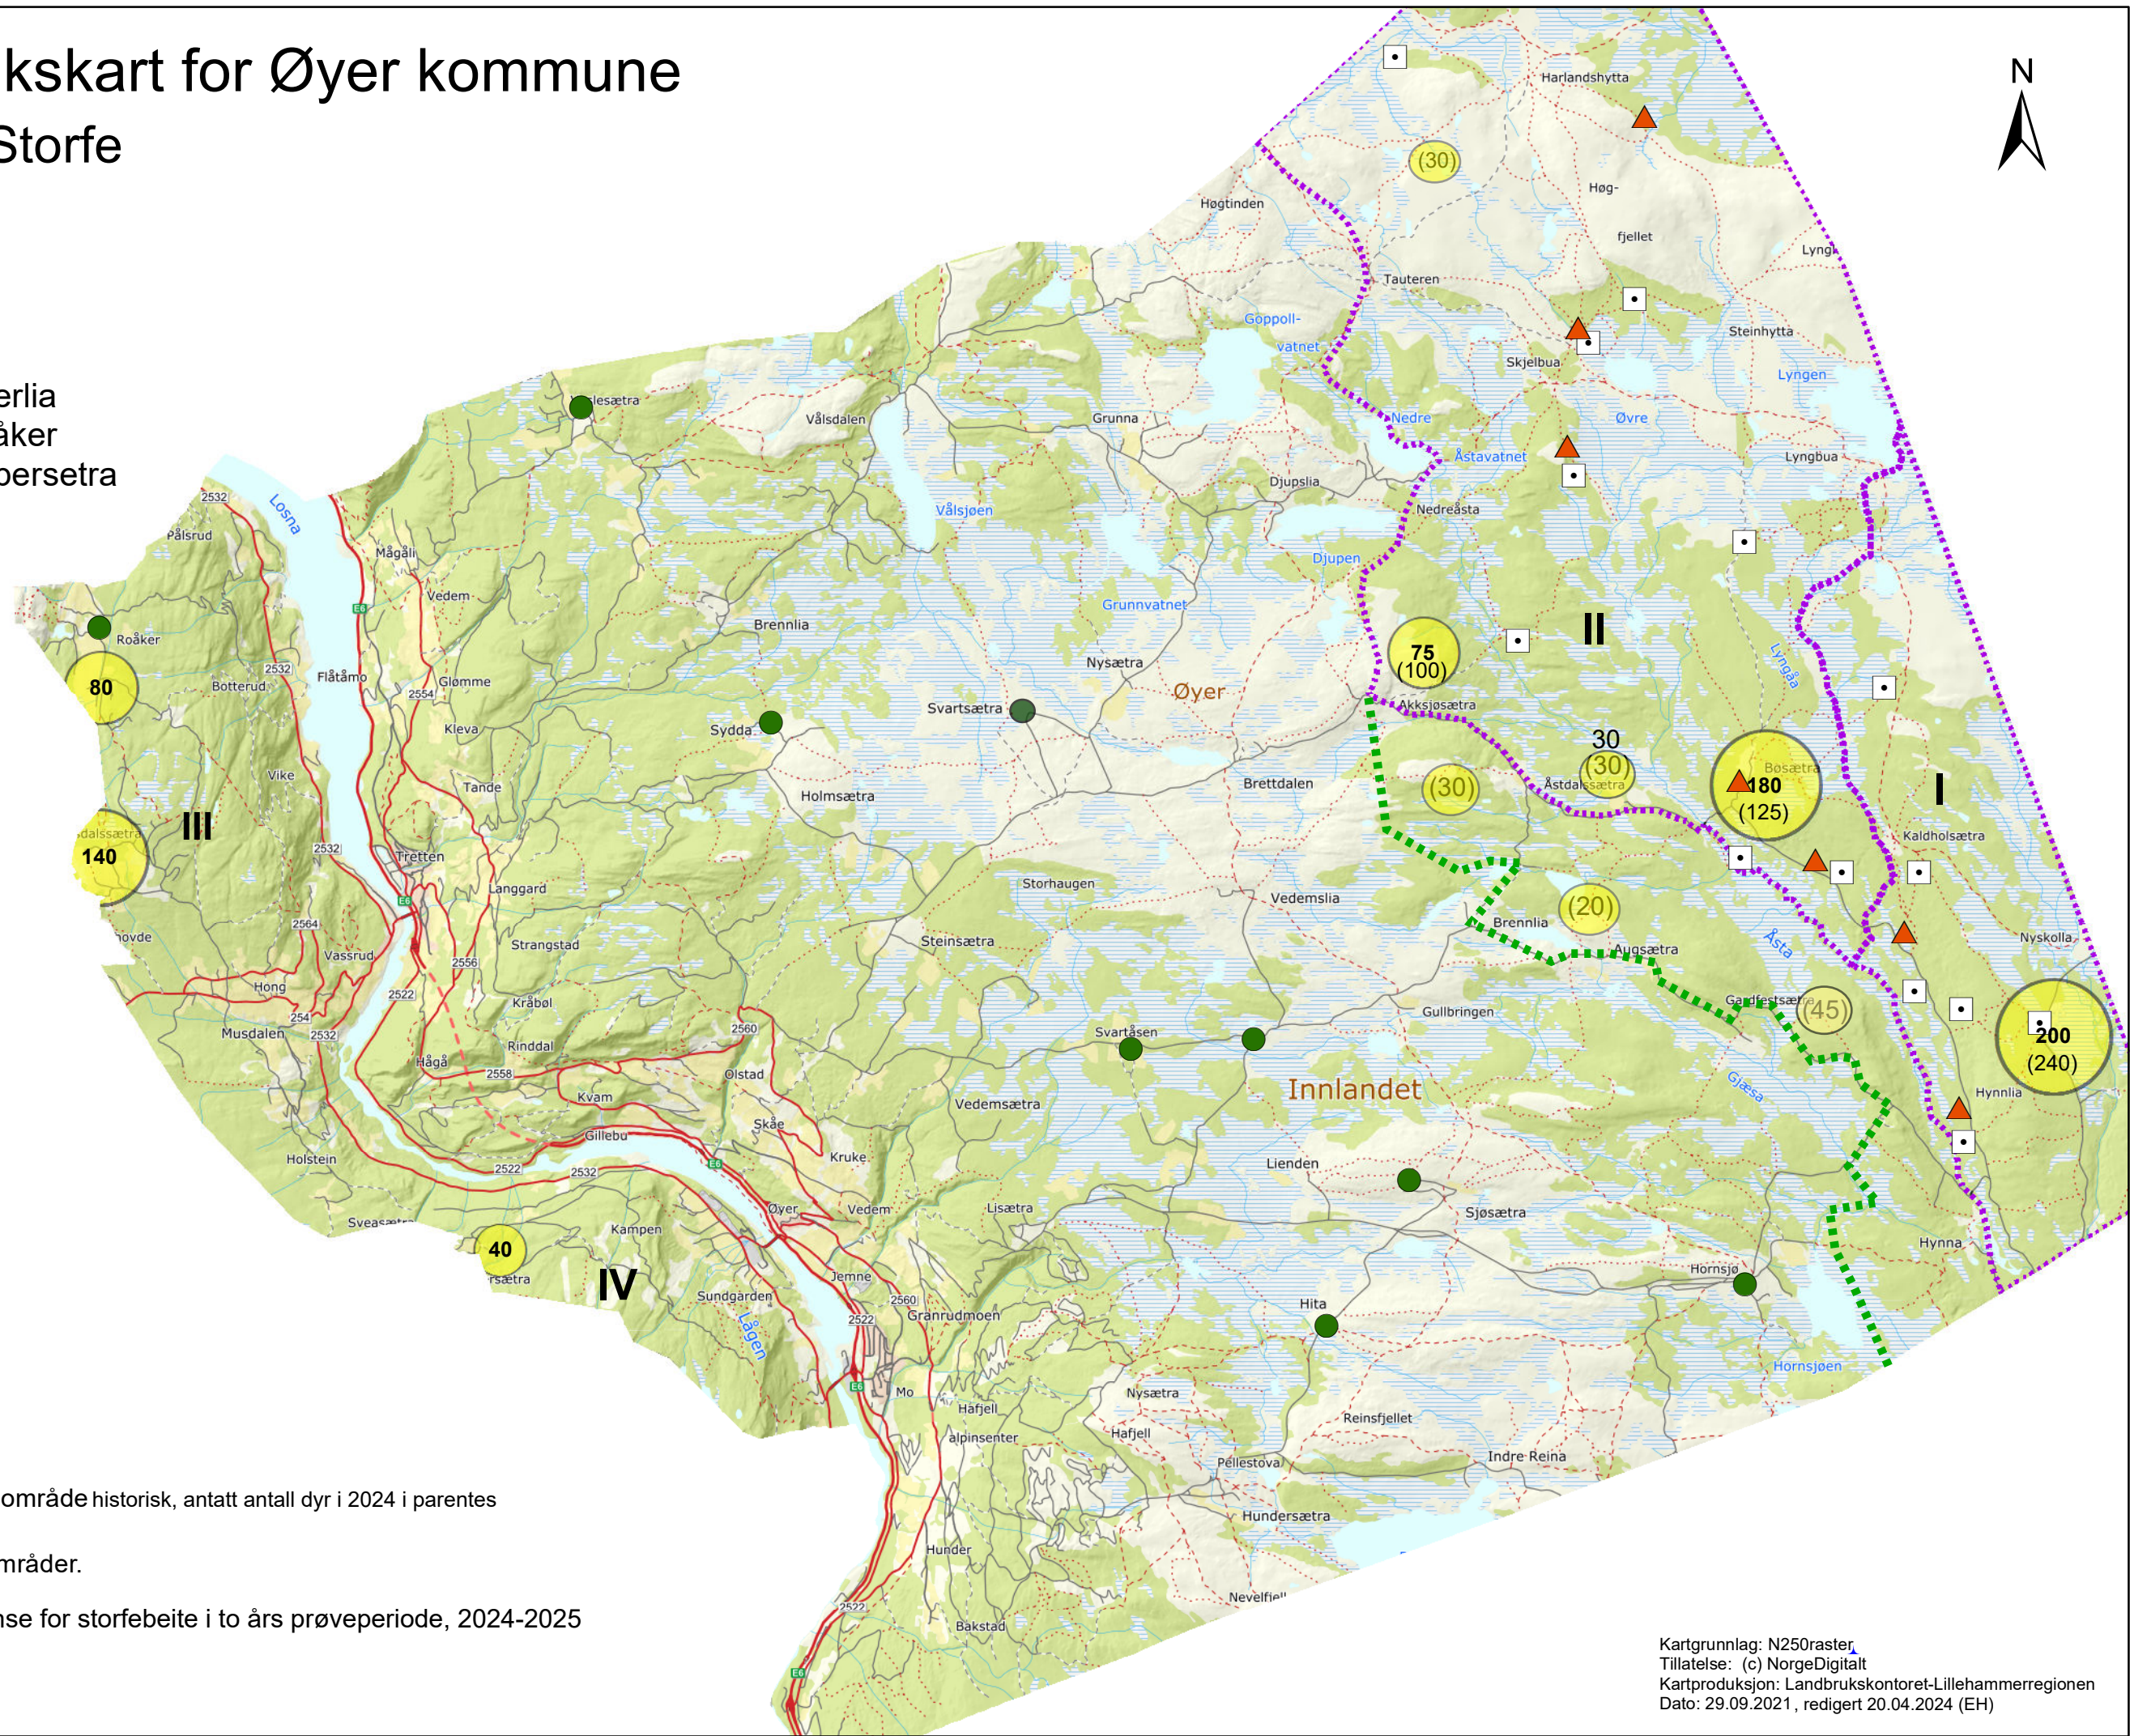

Beitebrukskart for Øyer kommune

Storfe

Beiteområder:

I. Synna Lyngåa

II. Eldådalen/Bøseterlia

III. Musdalseter/Roåker

IV. Lassesetra/Smepersetra

Tegnforklaring

Slipplass

Aktiv seterdrift

Saltingsplass

Antall dyr pr beiteområde historisk, antatt antall dyr i 2024 i parentes

Grense for beiteområder.

Forslag til ny grense for storfebeite i to års prøveperiode, 2024-2025